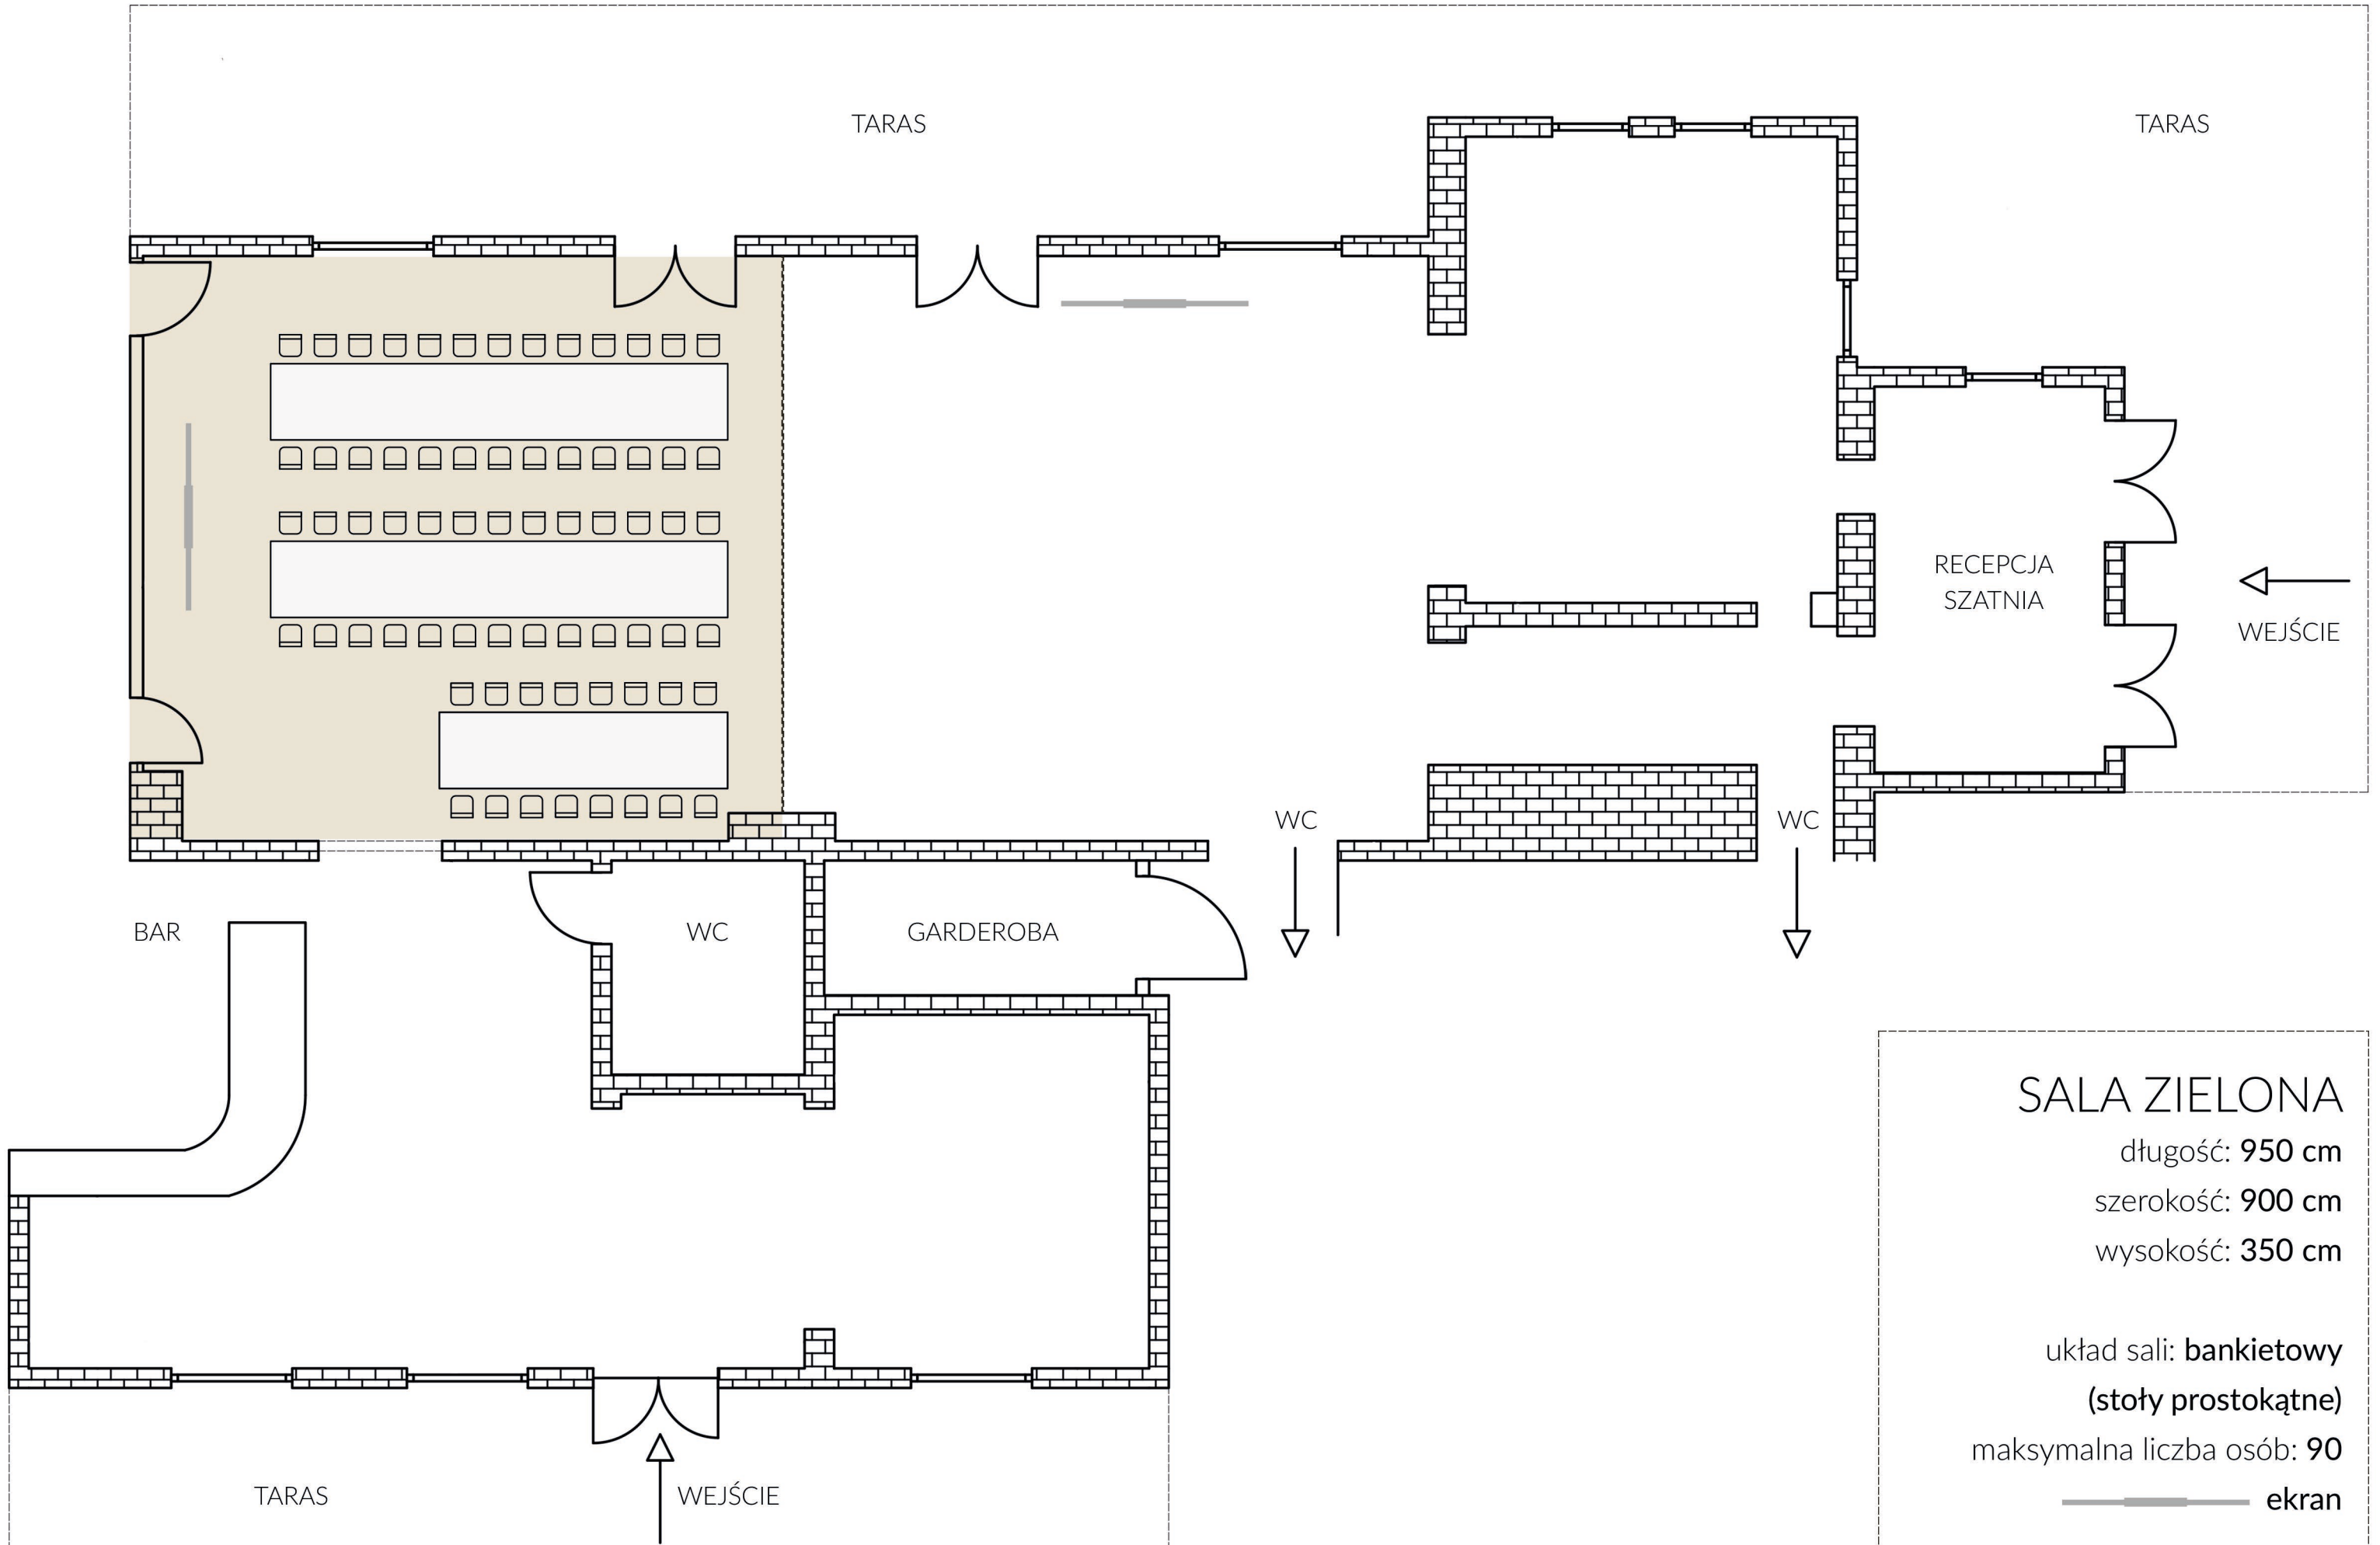

SALA ZIELONA - UKŁAD BANKIETOWY

SALA ZIELONA

długość: 950 cm

szerokość: 900 cm

wysokość: 350 cm

układ sali: bankietowy

(stoły prostokątne)

maksymalna liczba osób: 90

ekran