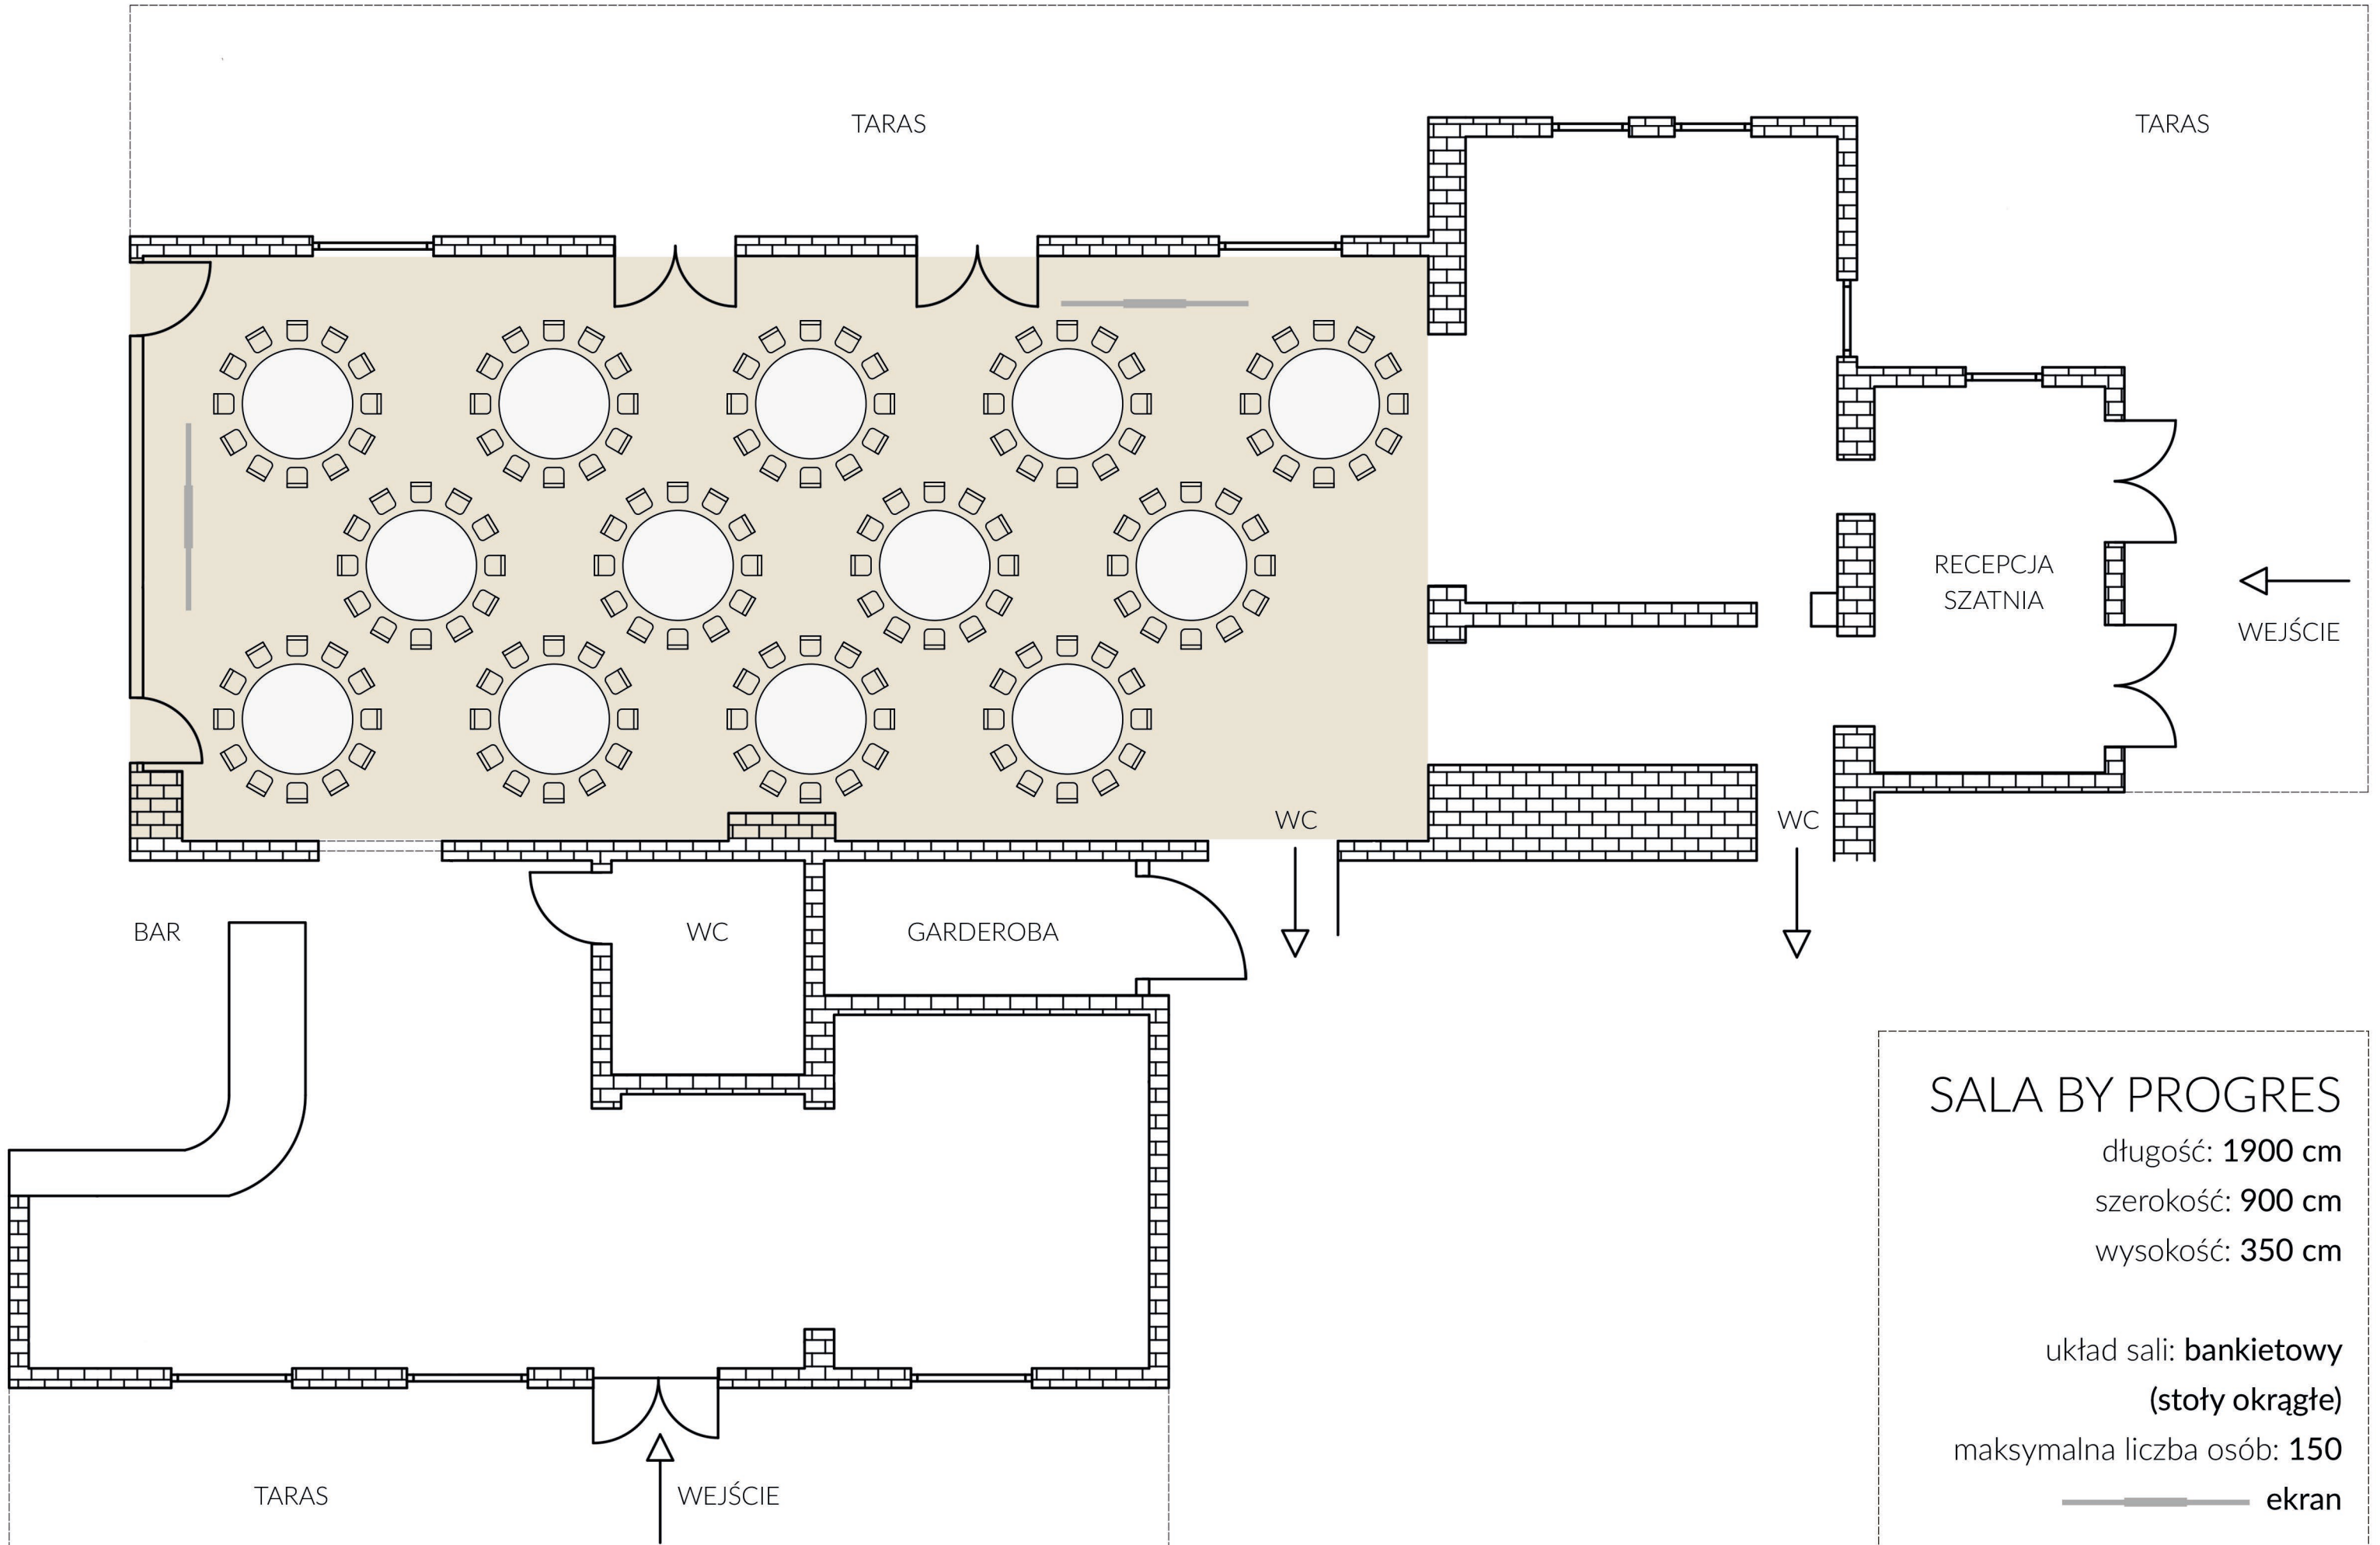

SALA BY PROGRES - UKŁAD BANKIETOWY

SALA BY PROGRES

długość: 1900 cm

szerokość: 900 cm

wysokość: 350 cm

układ sali: bankietowy

(stoły okrągłe)

maksymalna liczba osób: 150

ekran